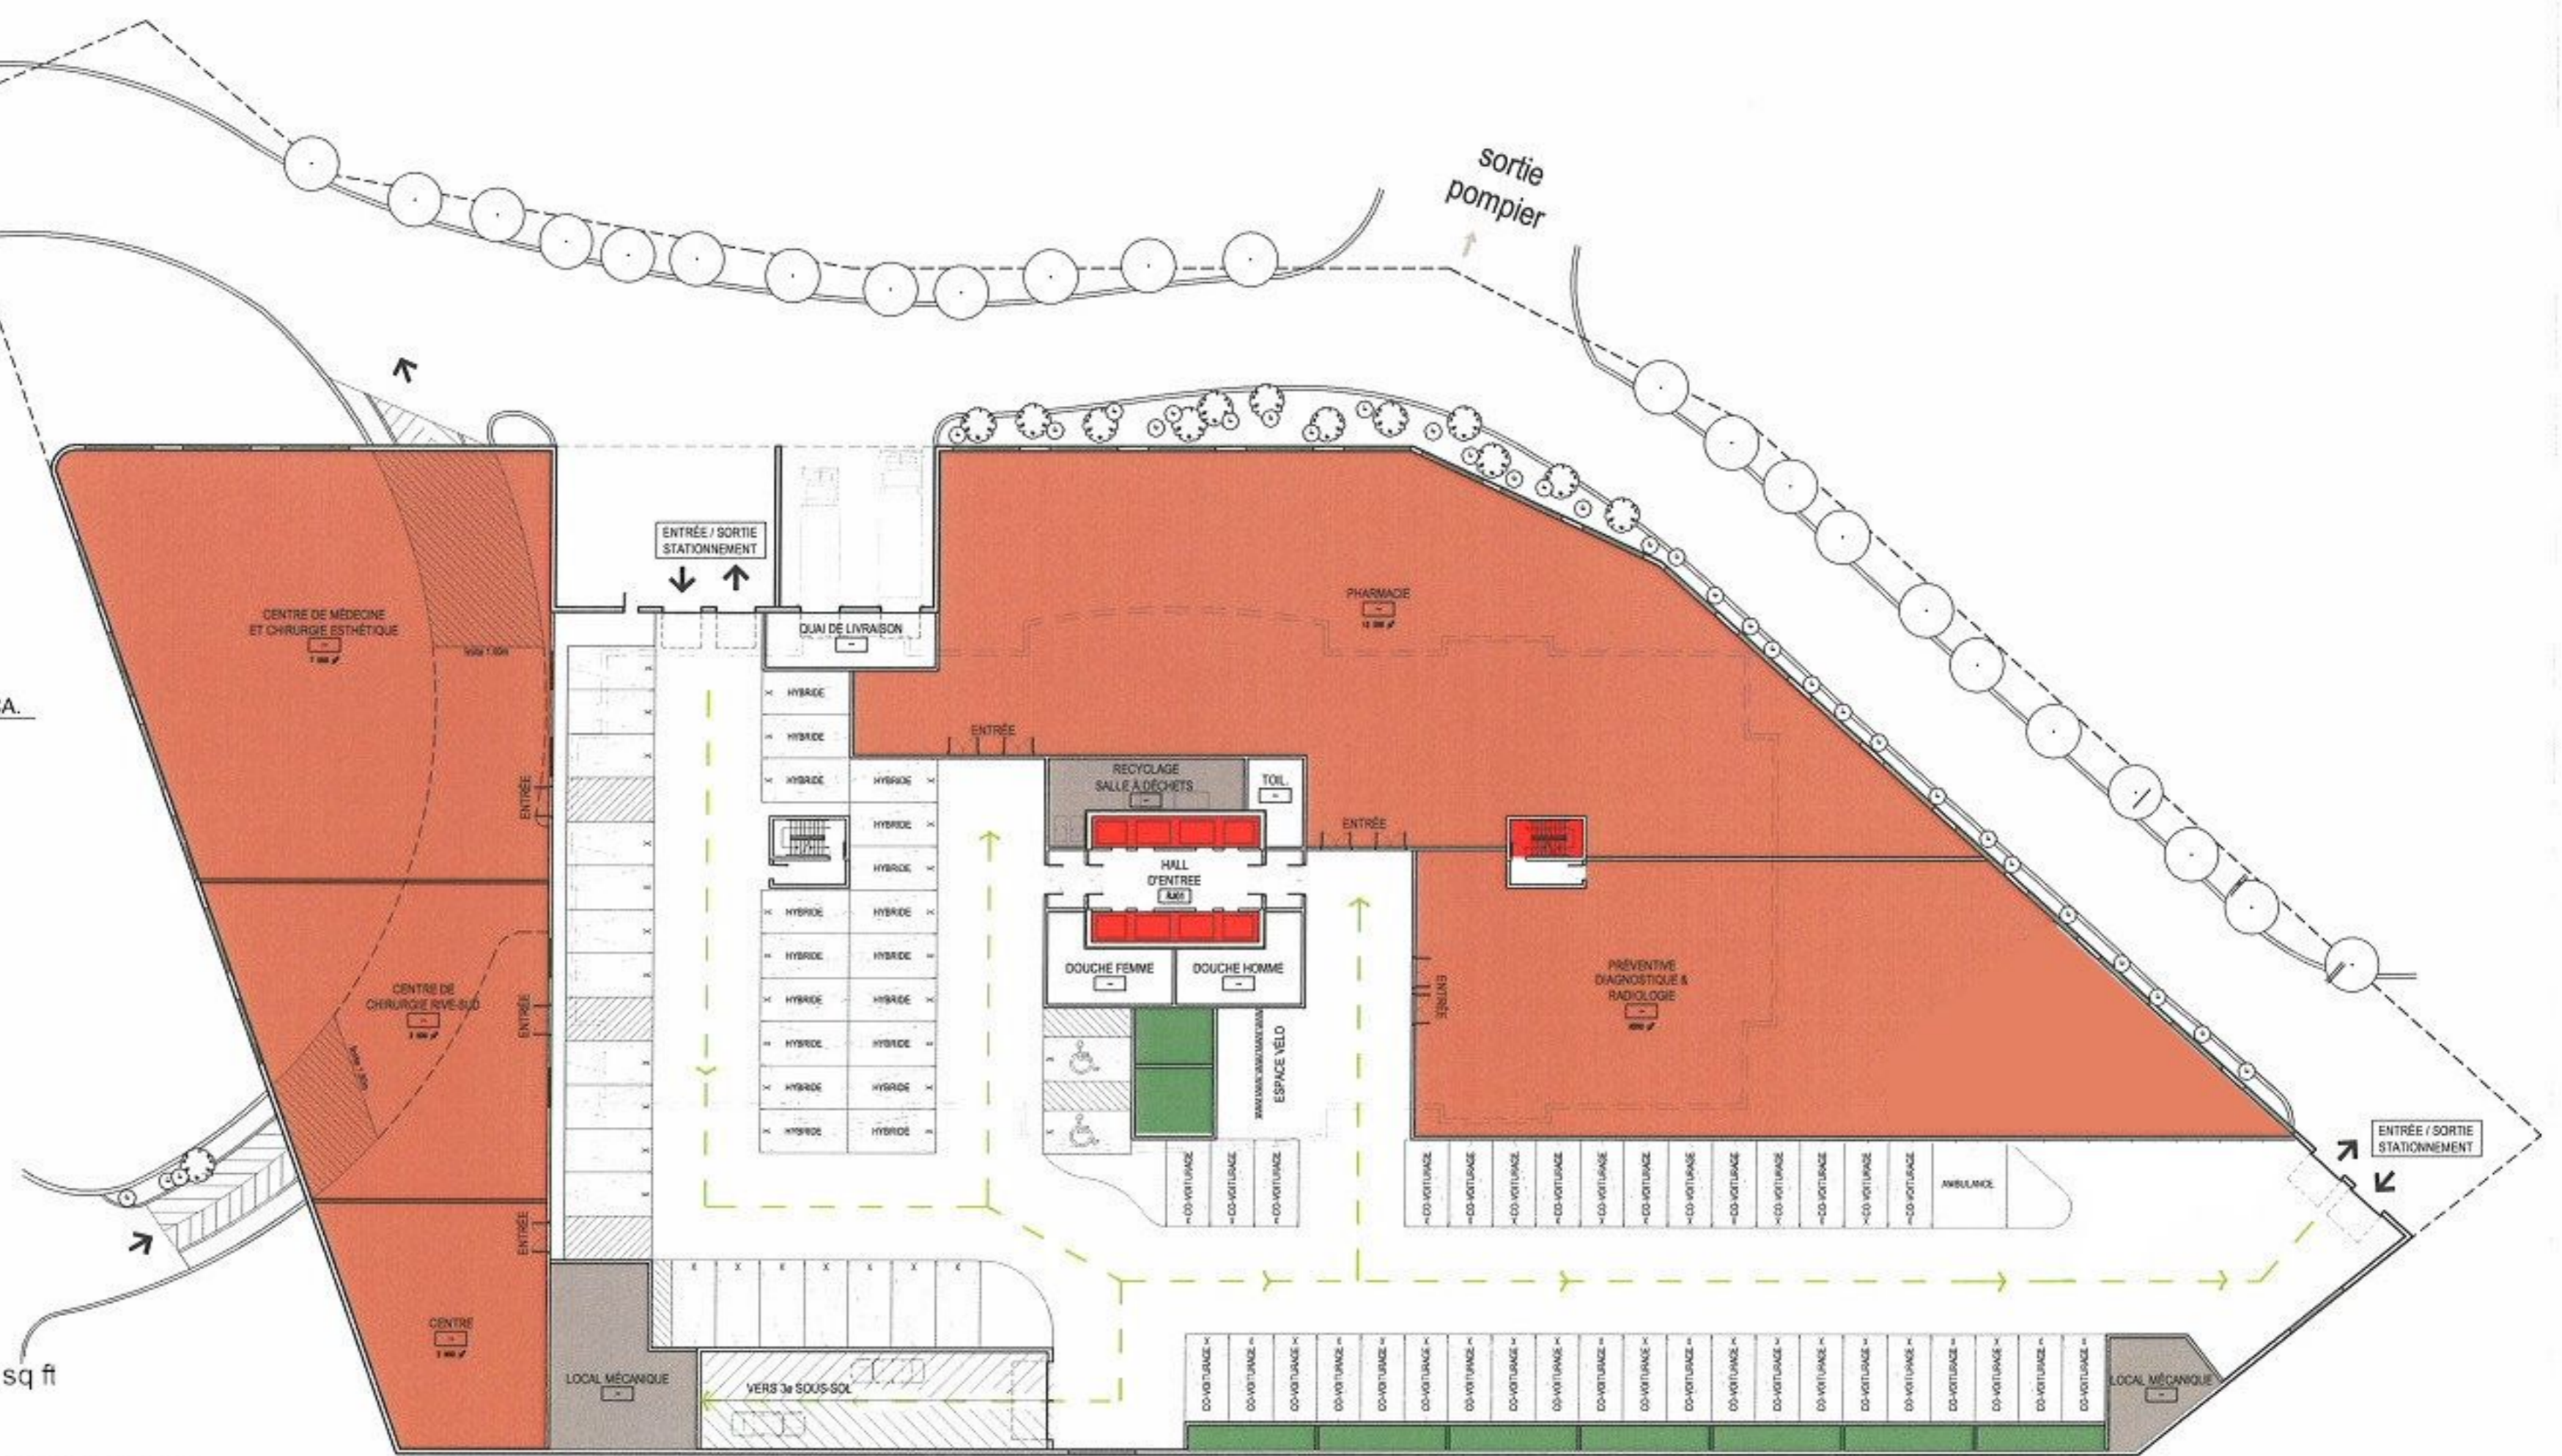

# Le BARCELONA

-  Stationnement penthouse
-  Espaces commerciaux
-  Circulation des véhicules
-  Rangements
-  Services du bâtiment/Mech./Electr.
-  Circulation verticale
-  Espaces communs

NOMBRE DE STATIONNEMENTS: 75

SUPERFICIE ESPACE COMMERCIAL: 30 700 PI.CA.

Commercial Total Surface Area 30 700 sq ft  
Parking spaces: 75

Total espacios comerciales 2 852 metros cuadrados  
Cantidad de aparcamientos: 75